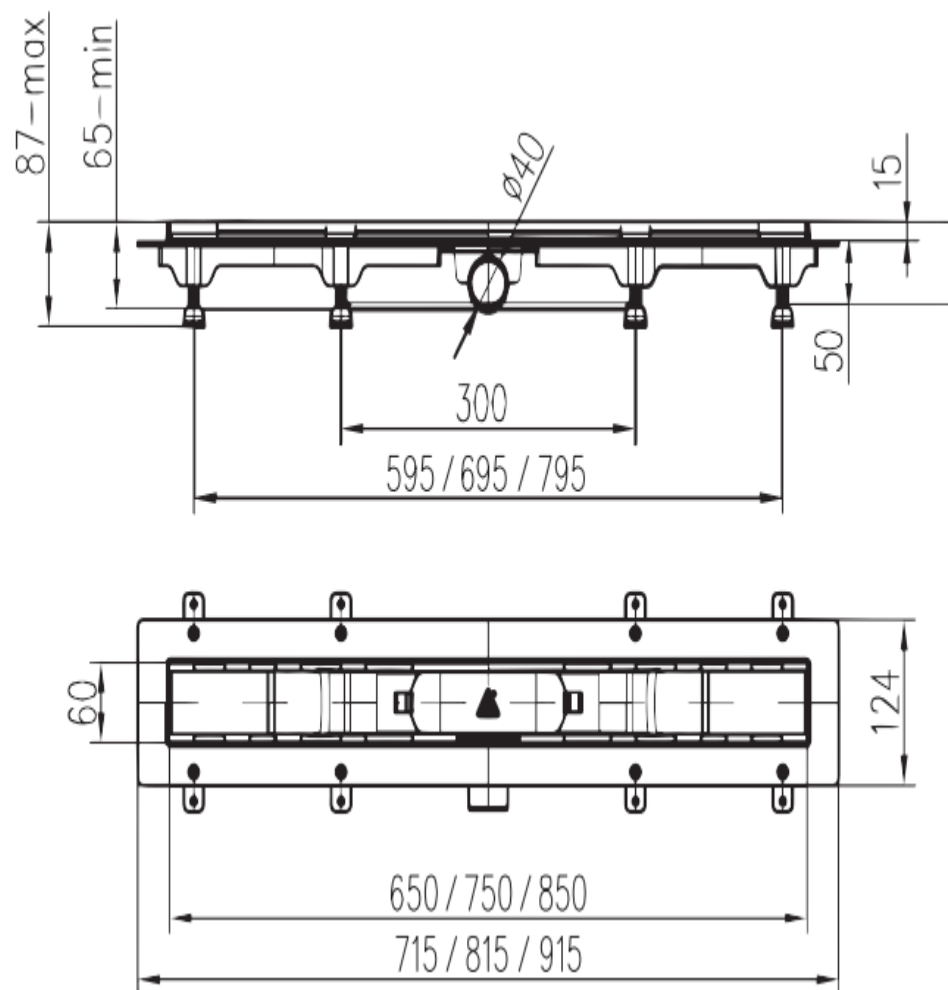

## CANALETTA DOCCIA, TELAIO IN ACCIAIO, griglia STANDARD/CUSTOM, 750 mm

### Descrizione

- Canaletta doccia a filo pavimento con telaio in acciaio inossidabile
- Lunghezza di griglia 750 mm
- Griglia Standard/Custom (adatto anche per la posa di piastrelle ceramiche)
- Raccordo di scarico  $\varnothing$  40 mm
- Installazione a pavimento
- Design moderno
- Resistenza ai danni
- Altezza di costruzione ridotta: 65 mm
- Regolazione in altezza: 65-87 mm
- Portata di 35-38 l / min. a norma EN 1253-2
- Sifone combinato: livello dell'acqua/valvola di areazione
- Capacità di carico K3 (300 kg)
- Griglia in acciaio inox opaca spessore 1,5 mm a norma DIN 1.4301
- Facile smontaggio per la pulizia del sifone
- Altezza del telaio di 15 mm
- Avvitamento dall'alto
- Banda filo canaletta inclusa
- Doppia valvola di non-ritorno
- Filtro ispezionabile
- Tutte le parti necessarie per l'installazione e il montaggio sono fornite con il prodotto